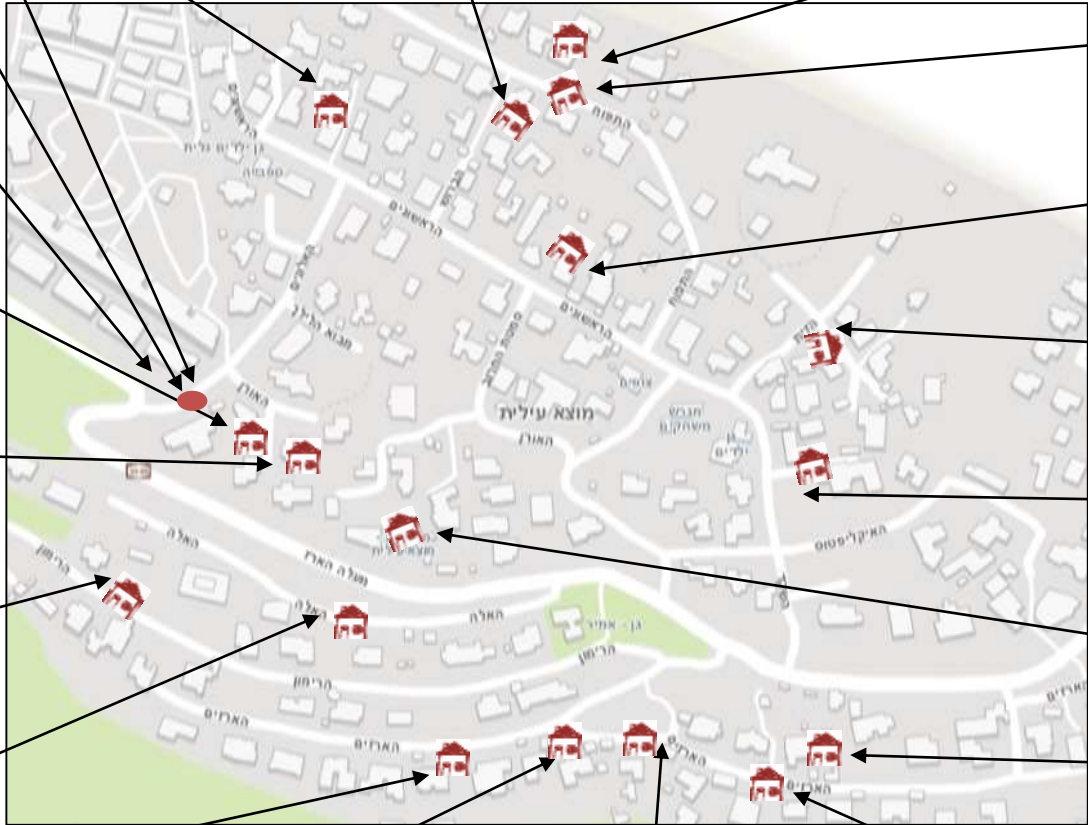

בתים פתוחים מוצא עילית מפה

מפת בתים פתוחים יום שבת 21/9

תנועה עם אורנה
הורים וילדים. גילאי 3-5
חלל חוגים. ברישום מראש
בלבד. 10:30, 11:00

משפחת לינדר
גינת חמד ופריטים
עתיקים
הראשונים 9א
11:00-13:00

אלי בירן
עיצוב שולחנות מעץ
סמטת הברוש
11:00-13:00
16:00-18:00

הילה רוזנסקי
עבודות קרמיקה
התפוח 17
11:00-13:00
16:00-18:00

קפה / בר פתוח
מפגש קהילה.
מרפסת חלל החוגים
18:00

אליזבטה זיידנר
תערוכה ומכירת ציורים
התפוח 14
11:00-13:00
16:00-18:00

העץ המפוסל
מפגשים בשעות
17:00, 17:30, 18:00

משפחת פארן
תכשיטים עבודת יד
ופריטי ביגוד וינטאג'
הראשונים 25א
11:00-13:00
16:00-18:00

איציק מרמרי
פיסול
מבוא הגפן 1
10:00-13:00
16:00-18:00

ירדן קידר
תערוכת לגו
הזית 6
11:00-18:00

משפחת אלה
אמנות ממגוון חומרים
מבוא הגפן 2
11:00-13:00
16:00-18:00

משפחת יוסיון
פסיפס וסריגה
הראשונים 22
15:00-17:00

ענת אשד
סיור בתערוכת ציור
הרימון 6
09:30, 11:30, 16:00
*רישום מראש בלבד

גלי טייג ברין - תנועה,
ריקוד וריפוי של הלב
בית הפיס בשעה 20:15

הבית של סוף
מערת קבורה עתיקה
האלה 8
16:00-18:00

שירלי שילה בר
עיצוב אנושי מבפנים ומבחוץ
הארזים 27
11:00-15:00

דלית והבה
תערוכת ציורי אקריליק על
קנבס רחוב הארזים 16א
10:00-13:00

בית חוות- משפ' לויזון
תכשיטים, אמנות סיור בחווה
הארזים 20
11:00-13:00
16:00-18:00

שקד עדיני
מכירת קרמיקה בעבודת יד
הארזים 22א
11:00-13:00
16:00-18:00

יהושע כהן
מגוון יצירות מחומרים שונים
הארזים 26
09:30-12:30
15:30-18:00