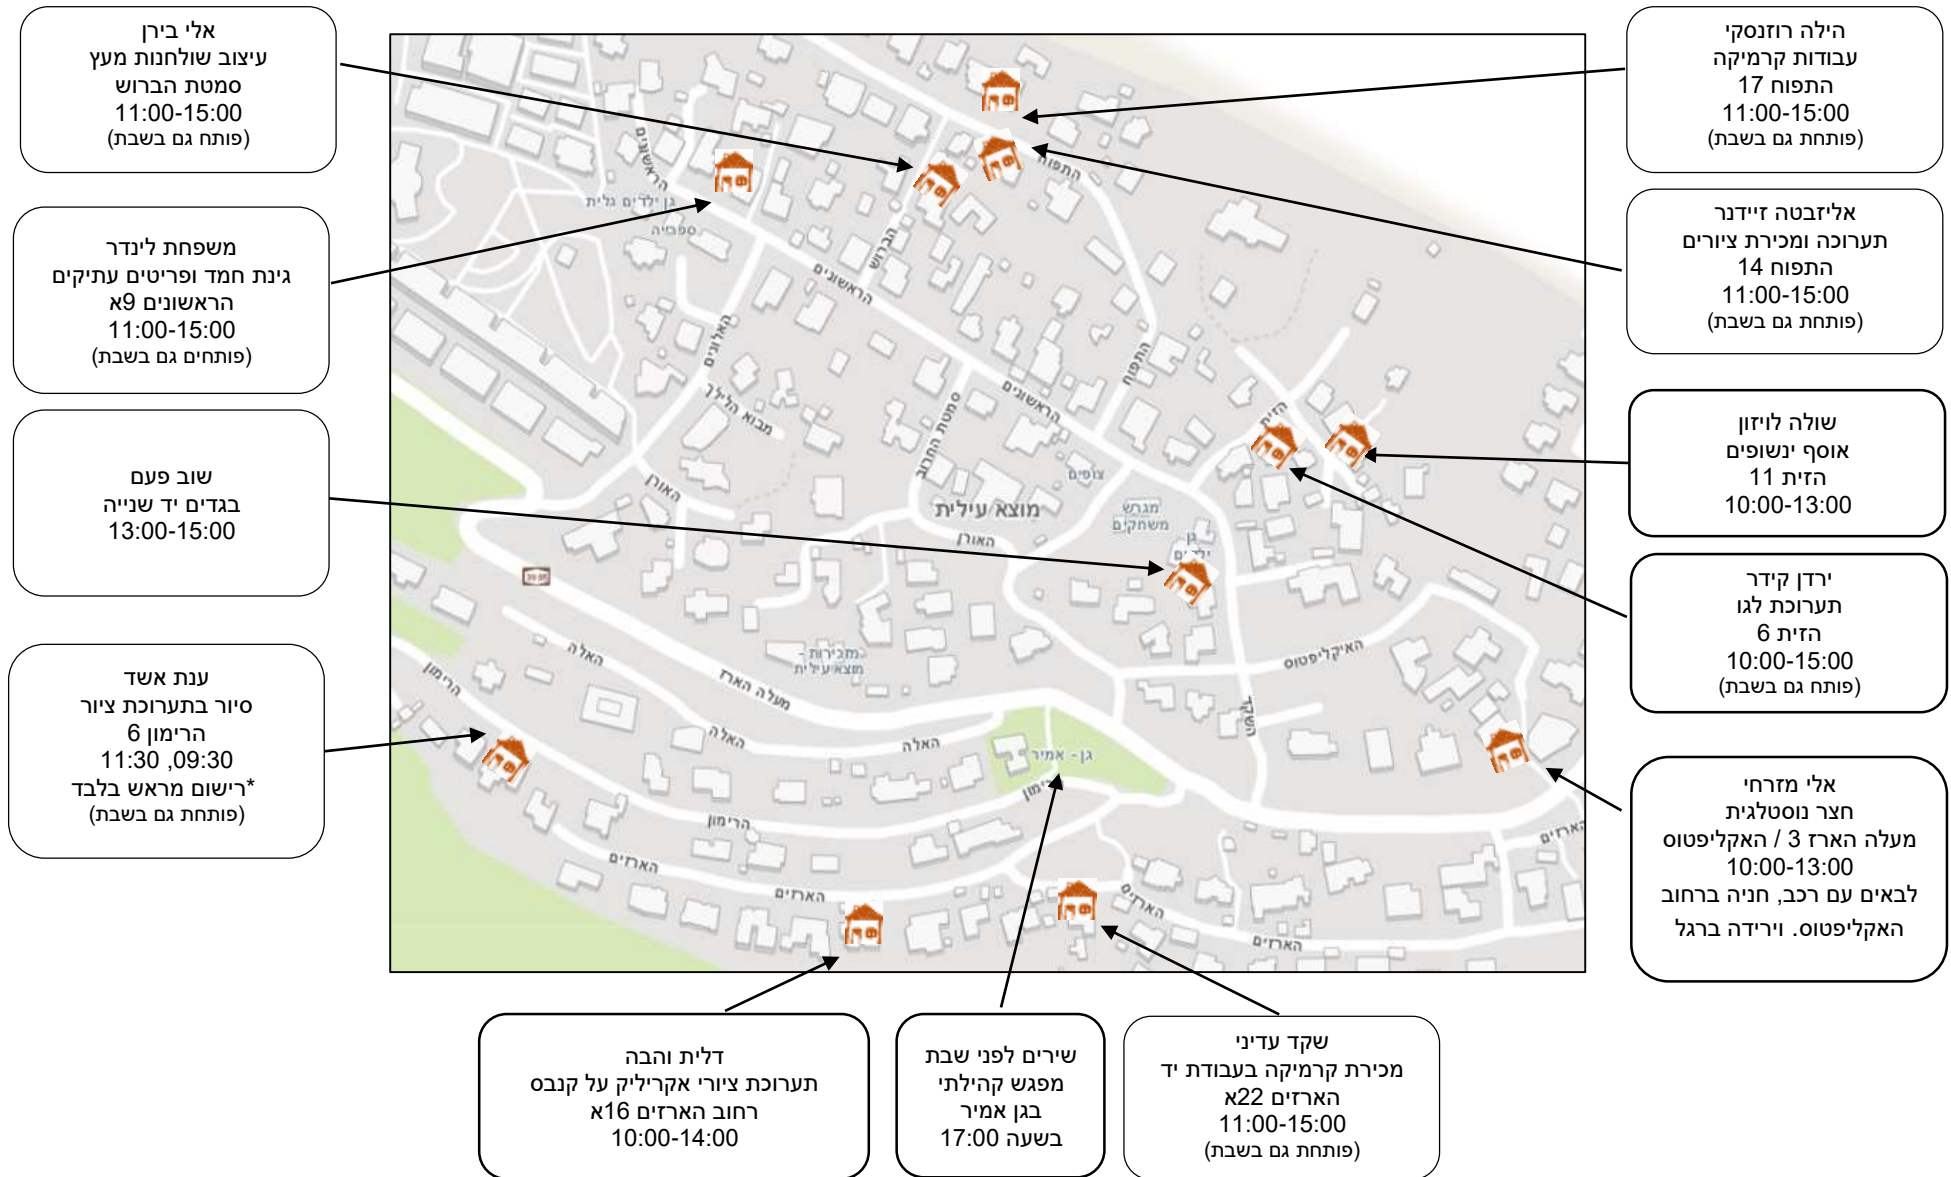

# בתים פתוחים מוצא עילית מפה

## מפת בתים פתוחים יום שישי 20.9